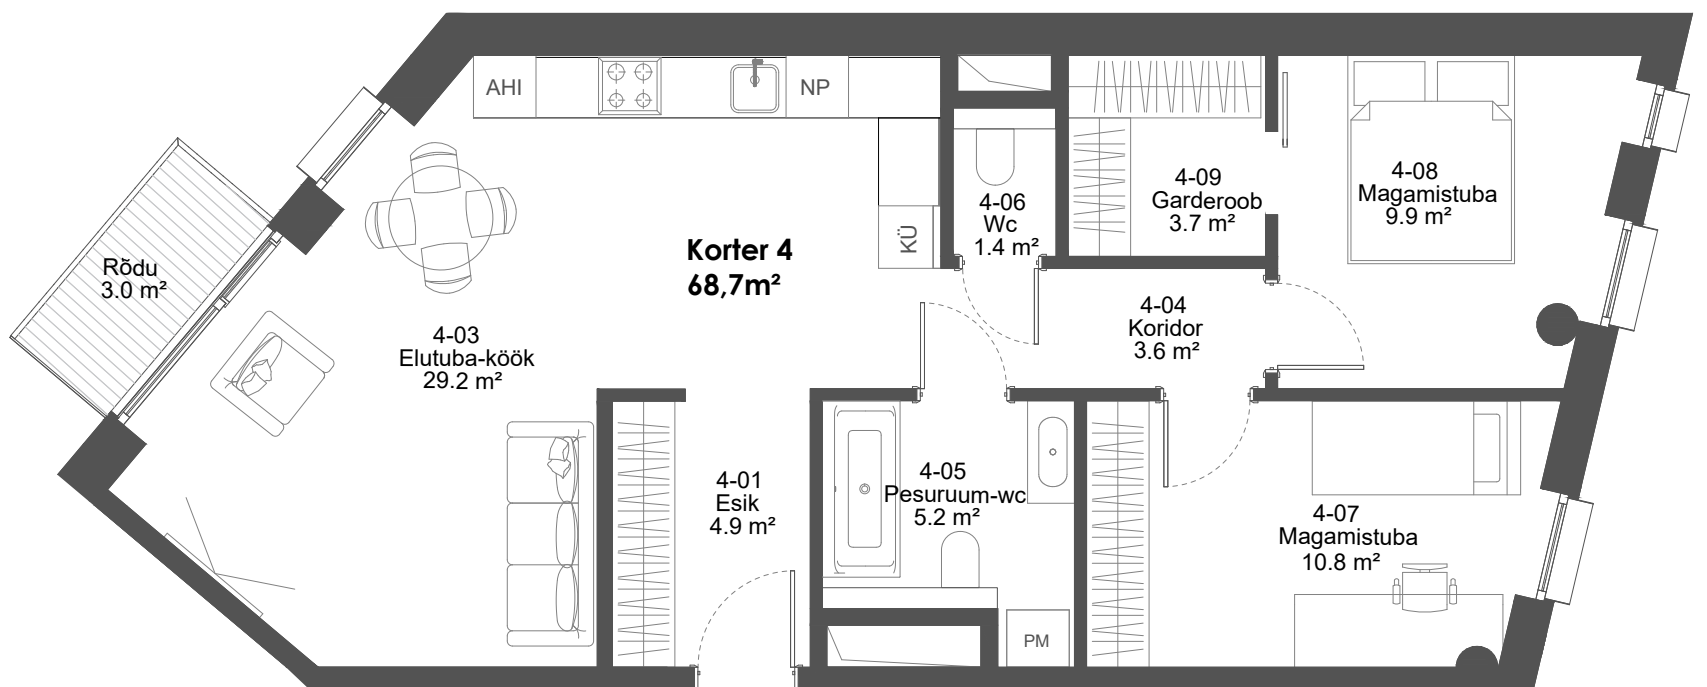

KORTER 4

**Luise 13 B**

Korter 4

Korrus 2

Pindala 68,7 m<sup>2</sup>

LUISE TN